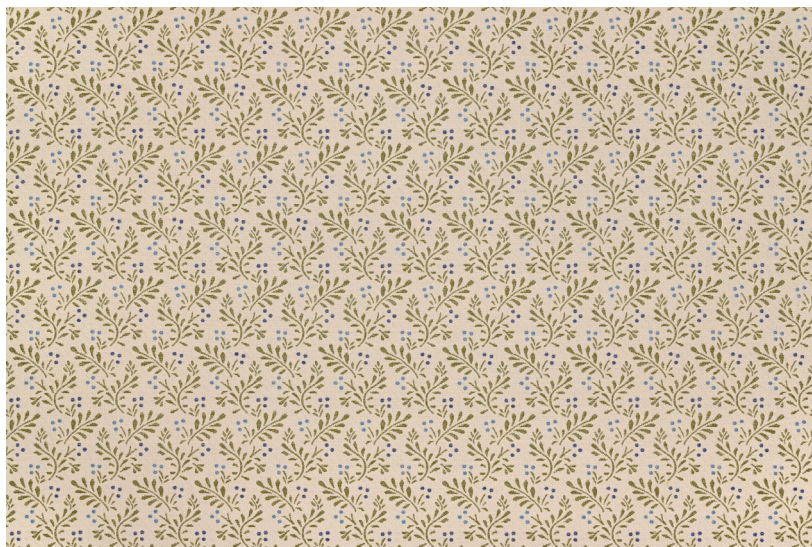

13531 - BEGUIN

COL. 14

Lisières - Selvedges

Nb. de coloris - Nb. of colors :	11
Laize - Width :	140 cm (55")
Poids - Weight :	490 g/ml
Composition :	65% CV 35% PES
Raccord vertical - Vertical repeat :	8 cm (3,15")
Raccord horizontal - Horizontal repeat :	3,5 cm (1,38")
Martindale :	25 000
Pays d'origine - Country of origin :	Italie - Italy
Conditionnement - Conditioning :	Roulé toute laize - Rolled full width
Collection :	Romance